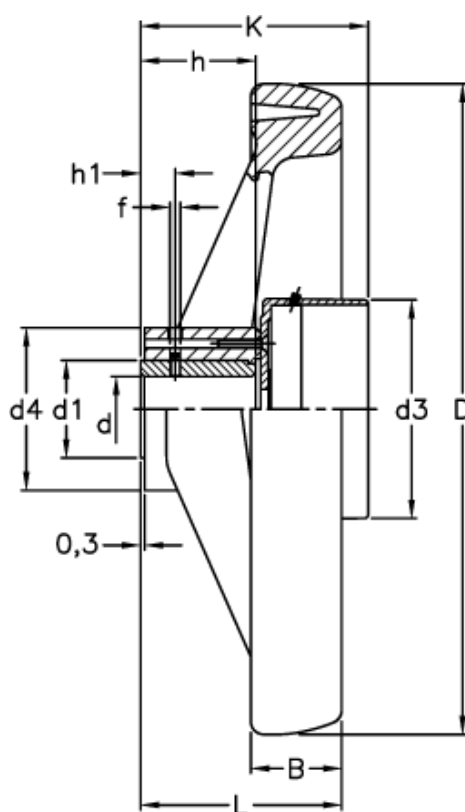

Varenummer: 2307033211  
Beskrivelse: E+G Håndhjul  
VRTP.200-GXX2-A16

## Mål

B	= 28	h1	= 12
D	= 200	K	= 70
d1	= 30	L	= 61
d3	= 76		
d4	= 50		
d H7	= 16		
f	= M8		
h	= 34		